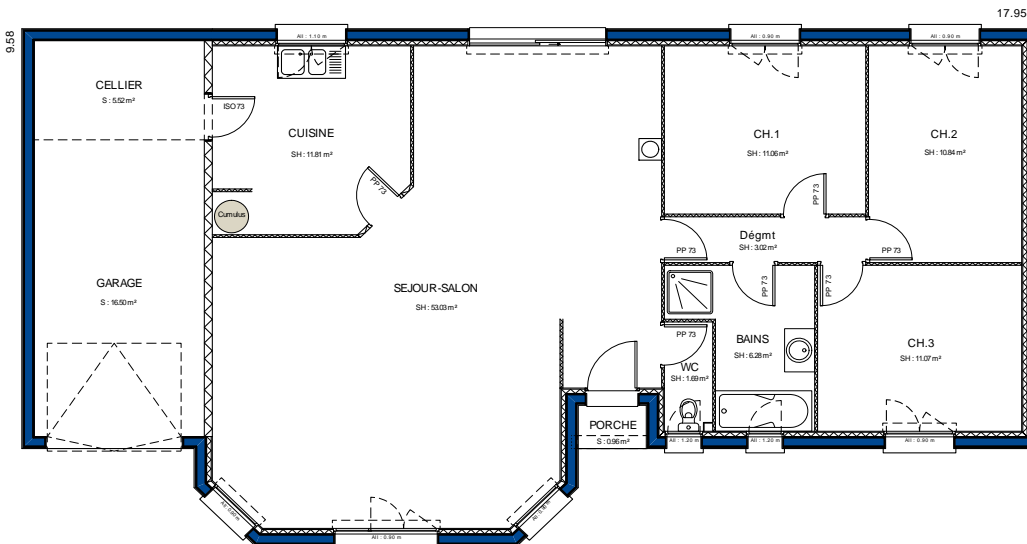

# Alice

illustration non contractuelle

## Surfaces habitables:

Séjour	53.03 m <sup>2</sup>
Cuisine	11.81 m <sup>2</sup>
Chambre 1	11.06 m <sup>2</sup>
Chambre 2	10.84 m <sup>2</sup>
Chambre 3	11.07 m <sup>2</sup>
Dégt.	3.02 m <sup>2</sup>
Salle de bains	6.28 m <sup>2</sup>
W.C.	1.69 m <sup>2</sup>

<b>Total surfaces</b>	<b>108.80 m<sup>2</sup></b>
-----------------------	-----------------------------

Porche	0.96 m <sup>2</sup>
Cellier	5.52 m <sup>2</sup>
Garage	16.50 m <sup>2</sup>