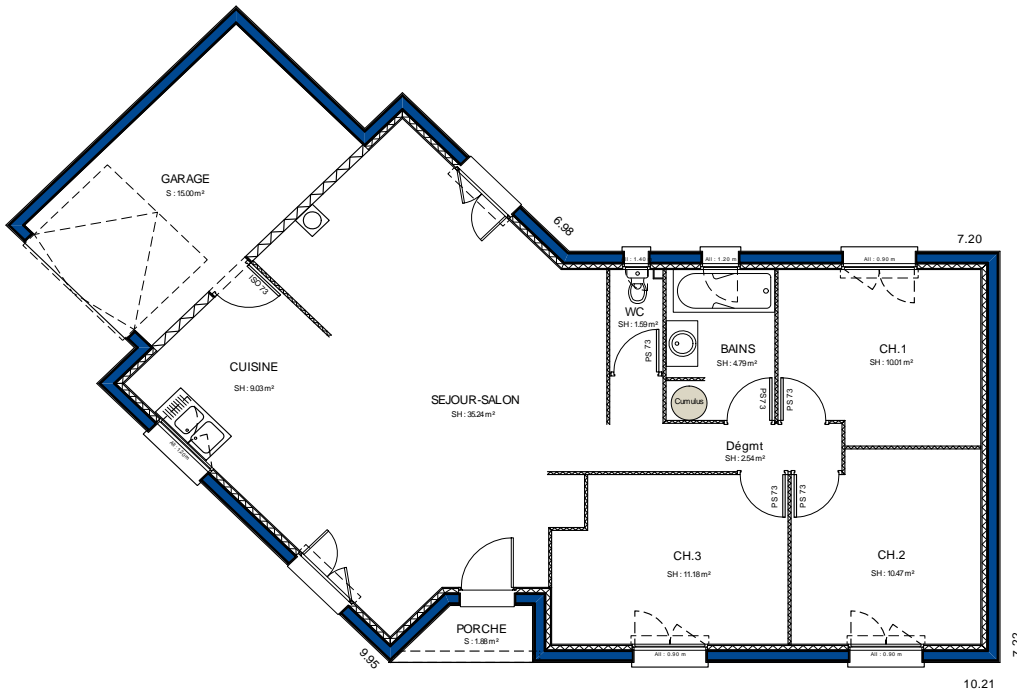

Demeures Régionales de France

Audrey

*la Passion
de bien Construire !*

Illustration non contractuelle

Surfaces habitables:

Séjour	35.24 m ²
Cuisine	9.03 m ²
Chambre 1	10.01 m ²
Chambre 2	10.47 m ²
Chambre 3	11.18 m ²
Dégt.	2.54 m ²
Salle de bains	4.79 m ²
W.C.	1.59 m ²

Total surfaces	84.85 m²
-----------------------	----------------------------

Porche	1.88 m ²
Garage	15.00 m ²