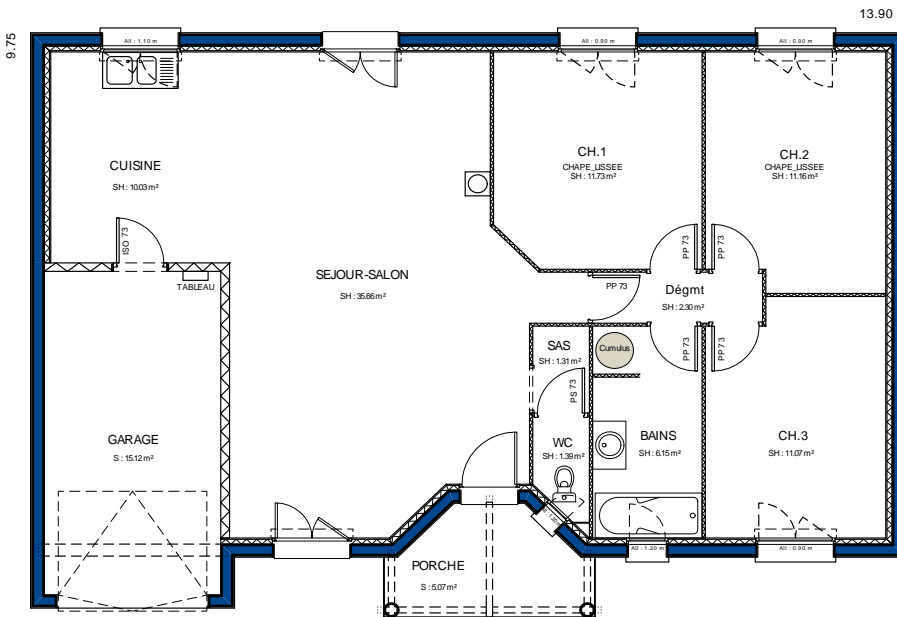

Demeures Régionales de France

Emma

illustration non contractuelle

*la Passion
de bien Construire!*

Surfaces habitables:

Séjour	35.66 m ²
Cuisine	10.03 m ²
Chambre 1	11.73 m ²
Chambre 2	11.16 m ²
Chambre 3	11.07 m ²
Dégt.	2.30 m ²
Salle de bains	6.15 m ²
W.C.	1.39 m ²
Sas	1.31 m ²

Total surfaces 90.80 m²

Porche	5.07 m ²
Garage	15.12 m ²