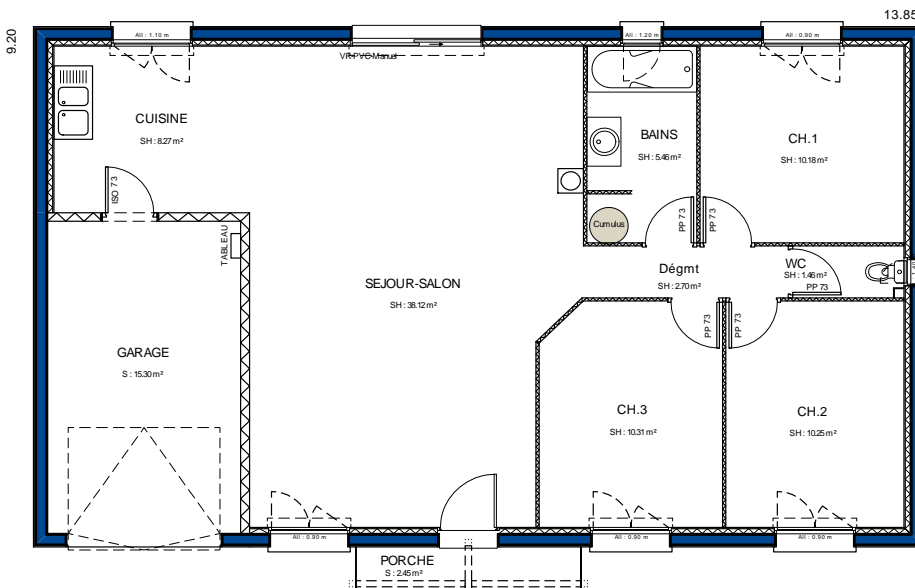

Demeures Régionales de France

Trène

Illustration non contractuelle

Surfaces habitables:

Séjour	38.12 m ²
Cuisine	8.27 m ²
Chambre 1	10.18 m ²
Chambre 2	10.25 m ²
Chambre 3	10.31 m ²
Dégt.	2.70 m ²
Salle de bains	5.46 m ²
W.C.	1.46 m ²

Total surfaces	86.75 m²
-----------------------	----------------------------

Porche	2.45 m ²
Garage	15.30 m ²