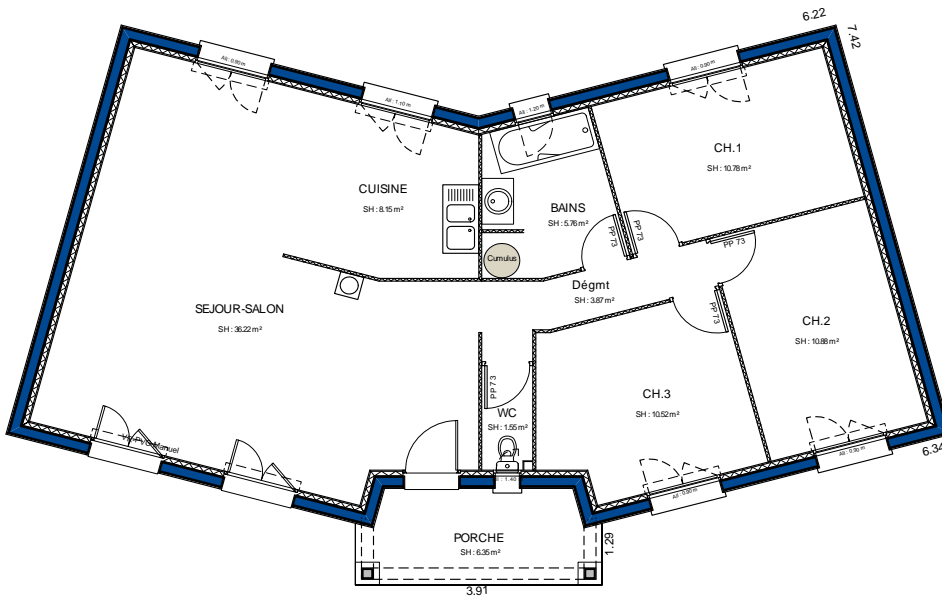

Demeures Régionales de France

Juliette

Surfaces habitables:

Séjour	36.22 m ²
Cuisine	8.15 m ²
Chambre 1	10.78 m ²
Chambre 2	11.88 m ²
Chambre 3	10.52 m ²
Dégt.	3.87 m ²
Salle de bains	5.76 m ²
W.C.	1.55 m ²

Total surfaces	87.73 m²
-----------------------	----------------------------

Porche	6.35 m ²
--------	---------------------