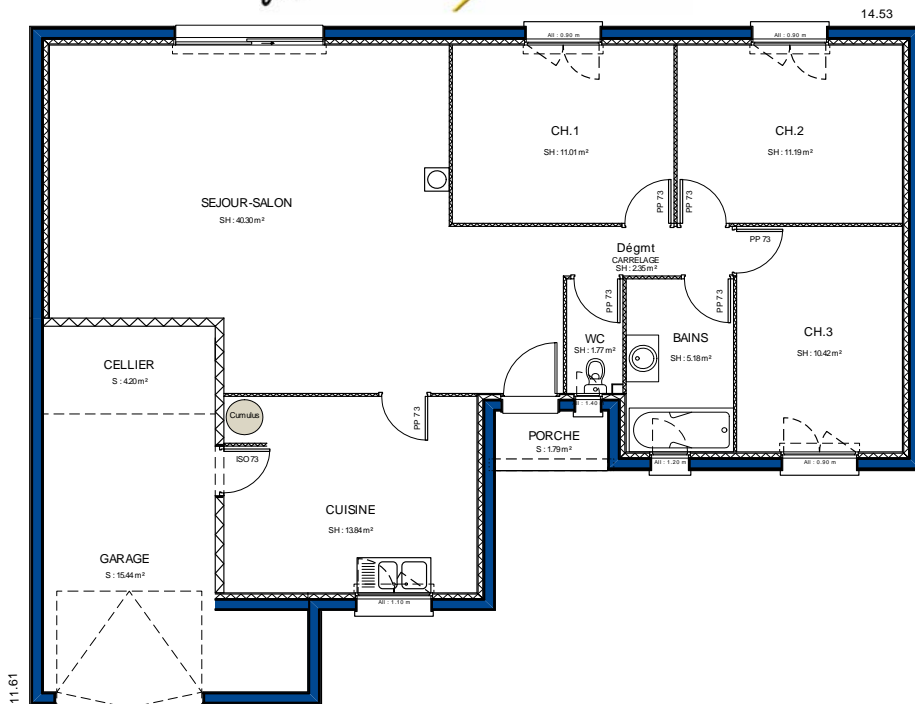

Demeures Régionales de France

Louise

la Passion
de bien Construire !

Illustration non contractuelle

Surfaces habitables:

Séjour	40.30 m ²
Cuisine	13.84 m ²
Chambre 1	11.01 m ²
Chambre 2	11.19 m ²
Chambre 3	10.42 m ²
Dégt.	2.35 m ²
Salle de bains	5.18 m ²
W.C.	1.77 m ²

Total surfaces	96.06 m²
-----------------------	----------------------------

Porche	1.79 m ²
Cellier	4.20 m ²
Garage	15.44 m ²