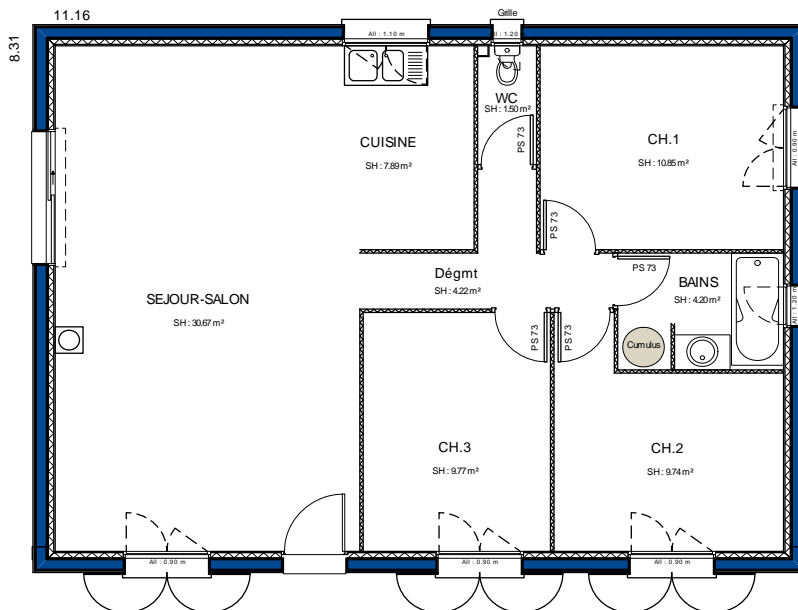

Demeures Régionales de France

Lydie

la Passion
de bien Construire !

illustration non contractuelle

Surfaces habitables:

Séjour	30.67 m ²
Cuisine	7.89 m ²
Chambre 1	10.85 m ²
Chambre 2	9.74 m ²
Chambre 3	9.77 m ²
Dégt.	4.22 m ²
Salle de bains	4.20 m ²
W.C.	1.50 m ²

Total surfaces	78.84 m²
-----------------------	----------------------------