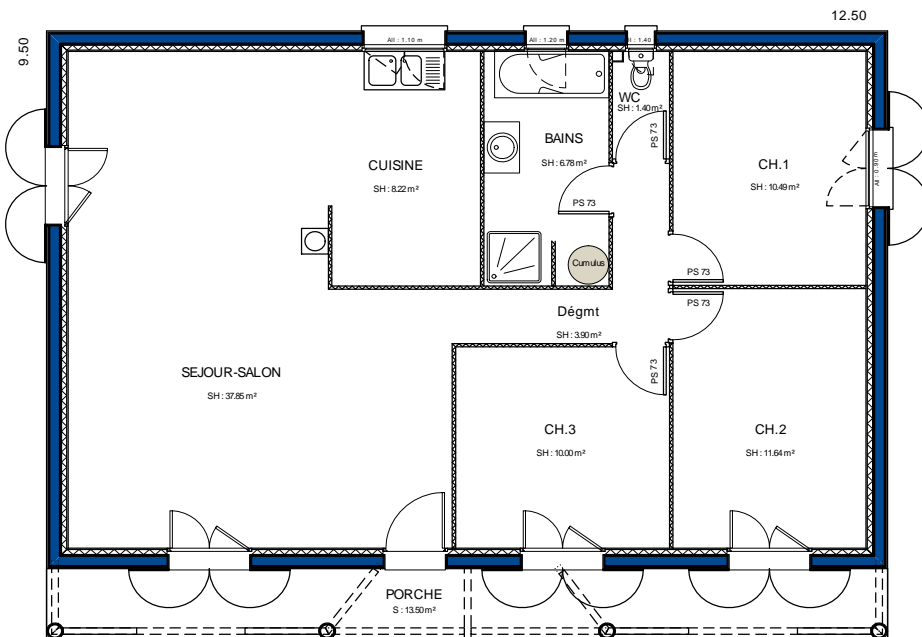

illustration non contractuelle

Surfaces habitables:

Séjour	37.85 m ²
Cuisine	8.22 m ²
Chambre 1	10.49 m ²
Chambre 2	11.64 m ²
Chambre 3	10.00 m ²
Dégt.	3.90 m ²
Salle de bains	6.78 m ²
W.C.	1.40 m ²

Total surfaces	90.28 m²
-----------------------	----------------------------

Porche	13.55 m ²
--------	----------------------